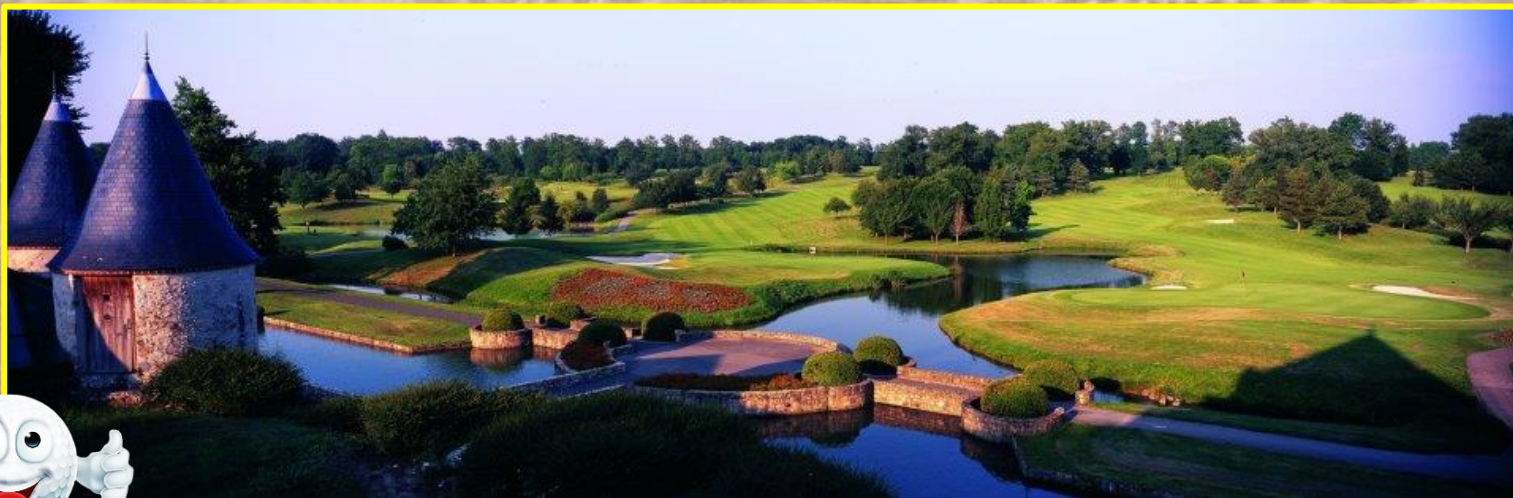

Château de Cély

Samedi 9 mars 2024

6 route de St Germain, 77390 Cély en Bière
01 64 38 03 07

Inscriptions par courriel

Sylvie PROVENCHERE

sylvie.provenchere@gmail.com

avant le 2 mars 2024

Ce golf a été dessiné en 1990.

Chaque trou offre une perspective intéressante, un point de vue différent, permettant de multiples approches dans la plus pure tradition des golfs à l'américaine. Le Golf du Château de Cély figure parmi les plus beaux golfs d'Ile-de-France. Vous trouverez sur le domaine le Château de Cély, datant du 14^{ème} siècle.

Rendez vous

8 h 30

Départ en shot gun
à 9 h

Parcours :

Jeu individuel

Voiturette : 45 €

Tarif
Membre GDY

GF et repas :
69 €